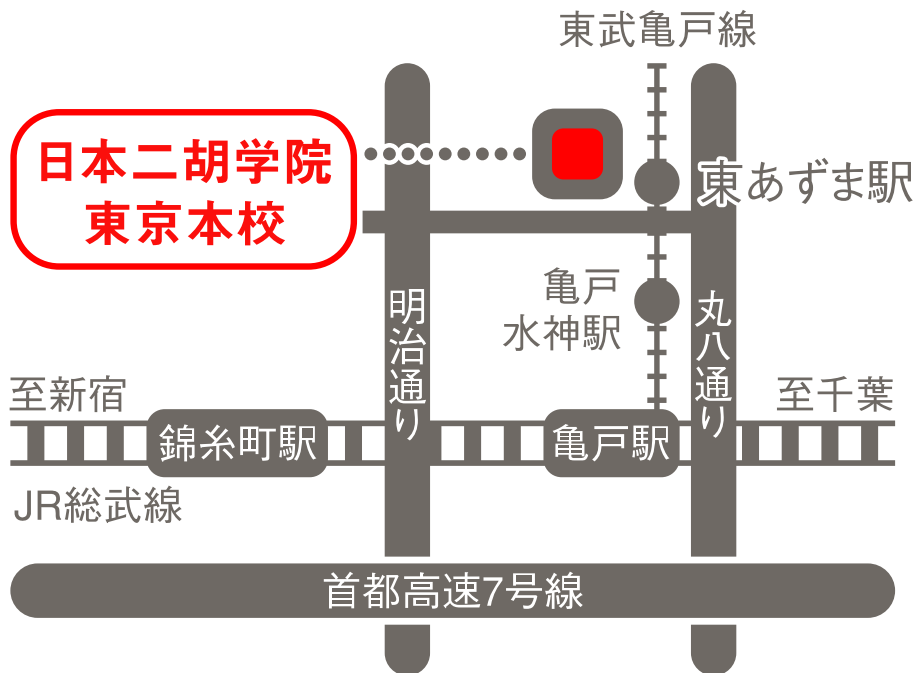

日本二胡学院 [東京本校]

ACCESS MAP

東武亀戸線東あずま駅下車徒歩1分
改札を出て右へ、踏切を渡ったすぐ右側です。
受付は3Fとなっております。

〒131-0043 東京都墨田区立花2-26-1 [2F・3F]

TEL.03-3618-5403

FAX.03-3618-5405

info@niko-gakuin.yang-p.co.jp

教室担当: ヤン企画株式会社 澤田 美子