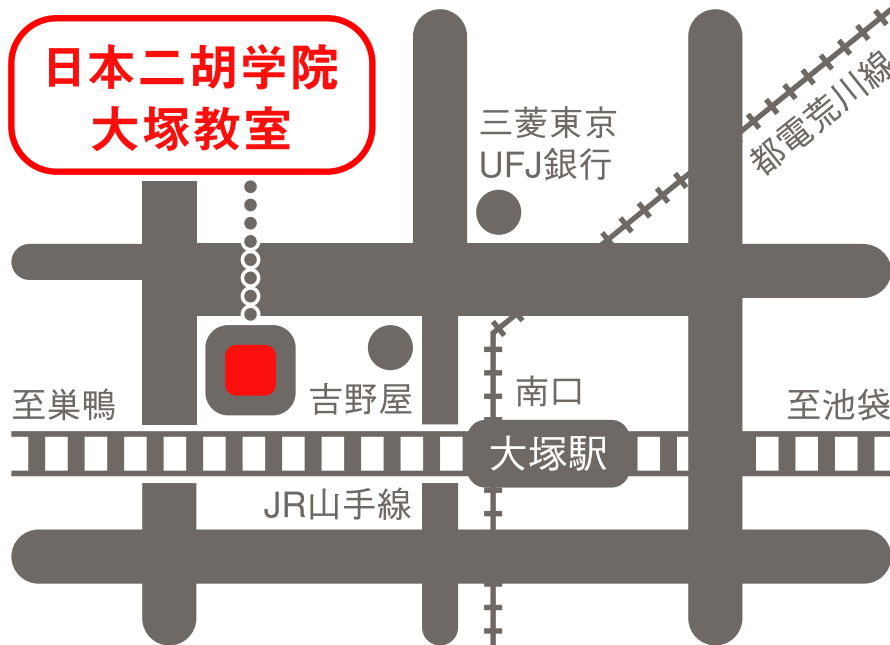

日本二胡学院 [大塚教室]

ACCESS MAP

JP山手線大塚駅、都電荒川線大塚駅より徒歩2分
南口改札を出て左へ、1つ目の横断歩道を渡り
2つ目の横断歩道手前のビルです。

〒170-0005 東京都豊島区南大塚2-46-1 南大塚KMビル3F

TEL.03-6427-5402

FAX.03-3946-5402

info@niko-gakuin.yang-p.co.jp

教室担当: 楊 雪(やなぎ ゆき)